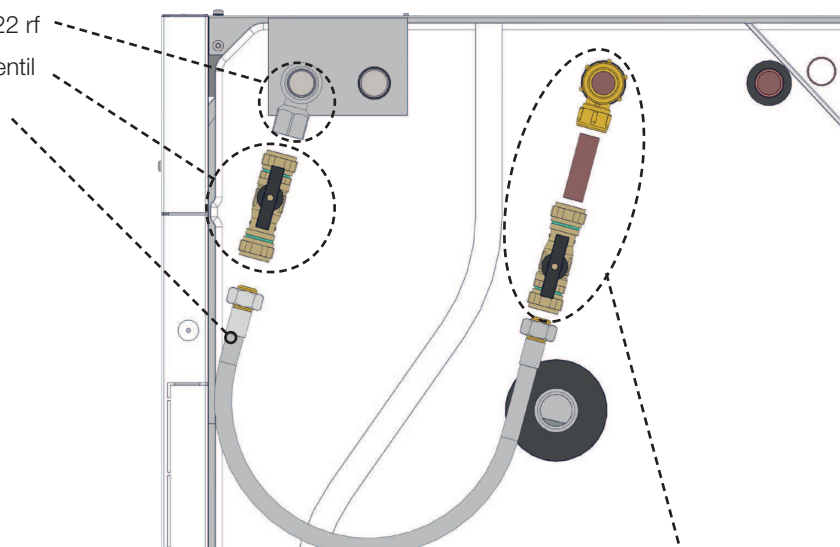

CTC Påfyllnadskit slang rf

Leveransomfattning:

- T-koppling/ T-kobling 22-15-22 rf
- Påfyllnadsventil/Påfyllningsventil
- Slang/slang rf

(Komponenter från/fra CTC EcoZenith i350)