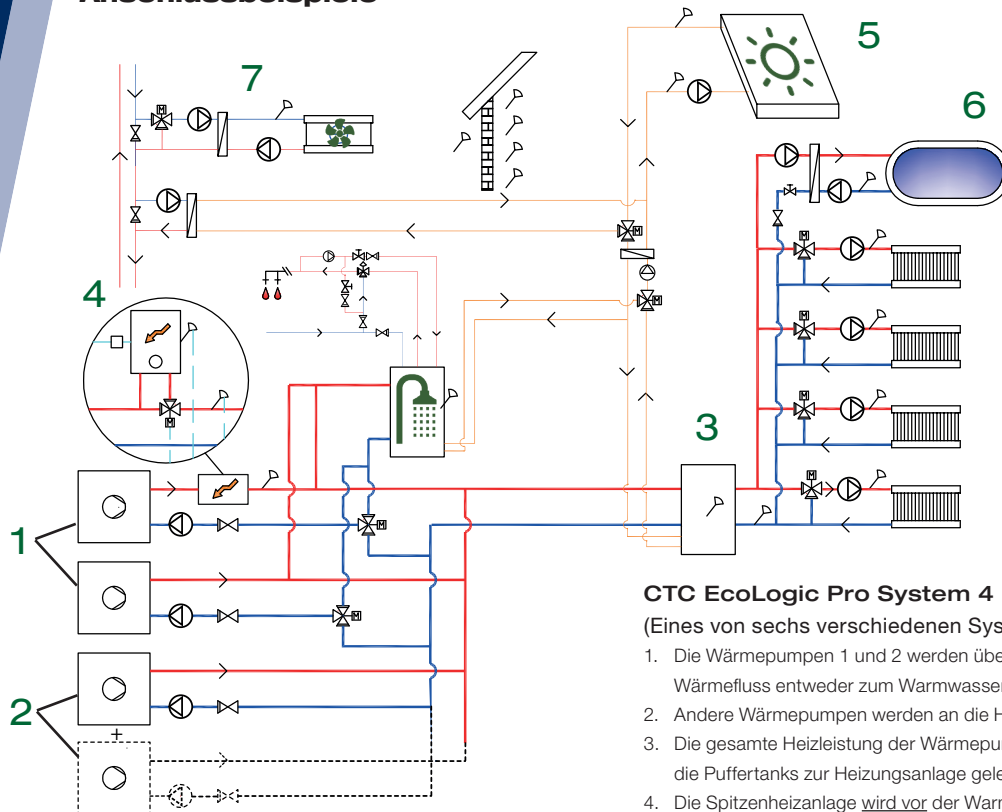

CTC EcoLogic verfügt über ungewöhnlich logisch aufgebautes Zubehör, kann per SMS gesteuert oder über CTC BMS/Internet mit dem übergeordneten System verbunden werden. CTC SmartControl ist eine Baureihe intelligenter Funksensoren zur Kontrolle von Temperatur, Luftfeuchtigkeit und Kohlendioxidgehalt, die für die Optimierung von Wärme, Warmwasser und Lüftung sorgt.

CTC EcoLogic - die logische und naheliegende Wahl!

Vorteile

- Zwei Ausführungen
- Sechs Systemoptionen
- Steuerung von bis zu zehn CTC-Wärmepumpen
- Farb-Touchscreen der Größe 4,3 Zoll
- Vollkommen automatische Ein- und Ausschaltung des vorhandenen Kessels
- Steuerung durch ein übergeordnetes System mit dem optionalen CTC BMS/Internet
- Steuerung über das Smartphone mithilfe von CTC Connect+

ENERGY FLEX

Finden Sie eine CTC-Distributor in Ihrem Land
www.ctc-heating.com

Anschlussbeispiele

HINWEIS! Hierbei handelt es sich um eine Prinzipdarstellung! Die jeweilige Anlage muss entsprechend aktuellen Standards geplant werden.

CTC EcoLogic Pro System 4

(Eines von sechs verschiedenen Systemen)

1. Die Wärmepumpen 1 und 2 werden über Wechselventile angeschlossen, die den Wärmefluss entweder zum Warmwasser oder zur Heizung leiten.
2. Andere Wärmepumpen werden an die Heizung angeschlossen.
3. Die gesamte Heizleistung der Wärmepumpen und Spitzenheizanlagen wird über die Puffertanks zur Heizungsanlage geleitet.
4. Die Spitzenheizanlage wird vor der Warmwasseranlage angeordnet.
5. Die Solaranlage kann über das Wechselventil entweder mit dem Warmwassertank oder dem Puffertank oder mit der Erdwärme-Heizanlage verbunden werden.
6. Die Pool-Heizung wird hinter dem Puffertank angeordnet.
7. Die passive Kühlung kann an die Geothermie-Heizung angeschlossen werden.