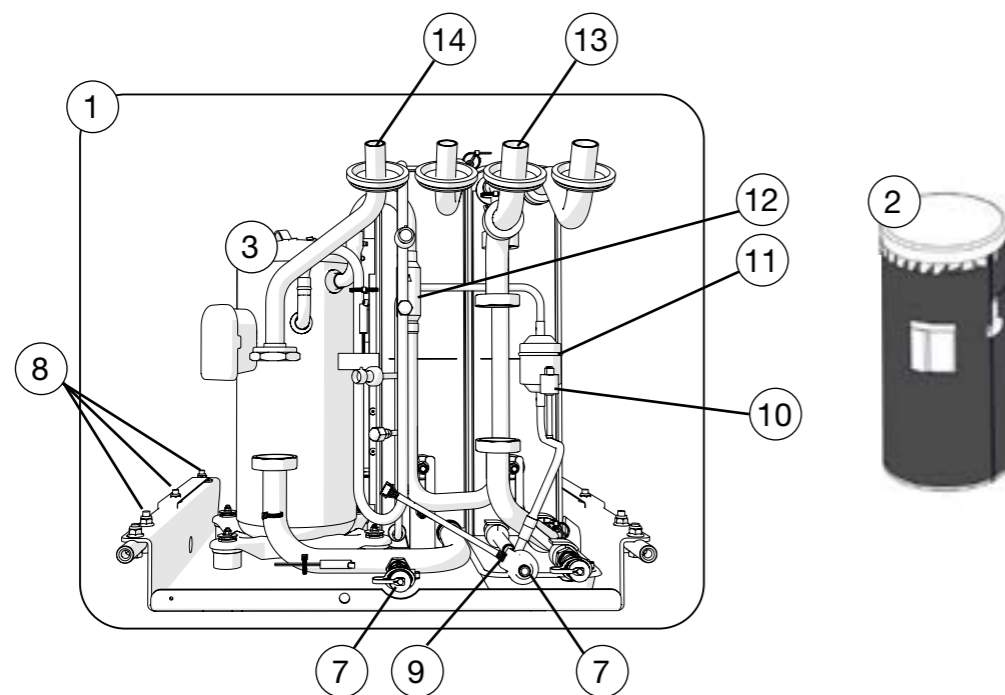

3. Reservdelar Kylsystem

Artikel nr	Namn	Serie från	Serie till	Rsk nr
1	588703301 Kylmodul, service, EP 612M	730119260362	-	-
1	588803301 Kylmodul, service, EP 616M	730119260374	-	-
2	585335301 Ljudhuvsats kompressor , AEE33, EP 612M	730119260362	-	-
2	585335306 Ljudhuvsats kompressor , AEE60, EP 616M	730119260374	-	-
3	583826416 Kompressor , AEE33, EP 612M	730119260362	-	-
3	583826415 Kompressor , AEE60, EP 616M	730119260374	-	-
5	588718301 Avtappningsventil 1/2"	730119260362	-	-
6	588561301 Stator E2V-UP	730119260362	-	-
8	912649403 Dämpare M8	730119260362	-	-
9	584757302 Expansionsventil, el , E2V14USF, EP 612M	730119260362	-	-
9	584757303 Expansionsventil, el , E2V18USF, EP 616M	730119260374	-	-
10	582513402 Högtryckspressostat 31 bar	730119260362	-	-
11	587525401 Torkfilter DMF053S	730119260362	-	-
12	586760303 Filter kompressor (inv x utv) 3/4"x 7/8"	730119260362	-	-
13	587631301 Rör, brinepump, isolerad	730119260362	-	-
14	585963301 Rör, cirkulationspump , EP 612M	730119260362	-	-
14	588452301 Rör, cirkulationspump , EP 616M	730119260362	-	-
15	587405301 Kondensör, isolerad	730119260362	-	-
16	588993301 Förångare, isolerad	730119260362	-	-