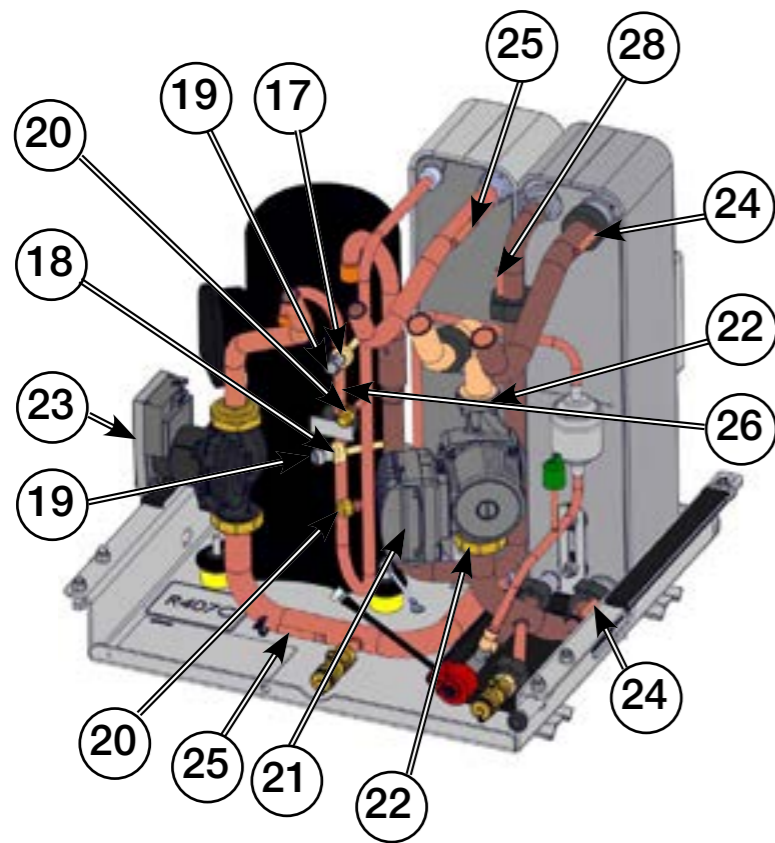

3. Reservdelar Kylsystem

Artikel nr	Namn	Serie från	Serie till	Rsk nr
1	588703301 Kylmodul, service, EP 612M	730119260362	-	-
1	588803301 Kylmodul, service, EP 616M	730119260374	-	-
2	585335301 Ljudhuvsats kompressor , AEE33, EP 612M	730119260362	-	-
2	585335306 Ljudhuvsats kompressor , AEE60, EP 616M	730119260374	-	-
3	583826416 Kompressor , AEE33, EP 612M	730119260362	-	-
3	583826415 Kompressor , AEE60, EP 616M	730119260374	-	-
5	588718301 Avtappningsventil 1/2"	730119260362	-	-
6	588561301 Stator E2V-UP	730119260362	-	-
8	912649403 Dämpare M8	730119260362	-	-
9	584757302 Expansionsventil, el , E2V14USF, EP 612M	730119260362	-	-
9	584757303 Expansionsventil, el , E2V18USF, EP 616M	730119260374	-	-
10	582513402 Högtryckspressostat 31 bar	730119260362	-	-
11	587525401 Torkfilter DMF053S	730119260362	-	-
12	586760303 Filter kompressor (inv x utv) 3/4"x 7/8"	730119260362	-	-
13	587631301 Rör, brinepump, isolerad	730119260362	-	-
14	585963301 Rör, cirkulationspump , EP 612M	730119260362	-	-
14	588452301 Rör, cirkulationspump , EP 616M	730119260362	-	-
15	587405301 Kondensör, isolerad	730119260362	-	-
16	588993301 Förångare, isolerad	730119260362	-	-