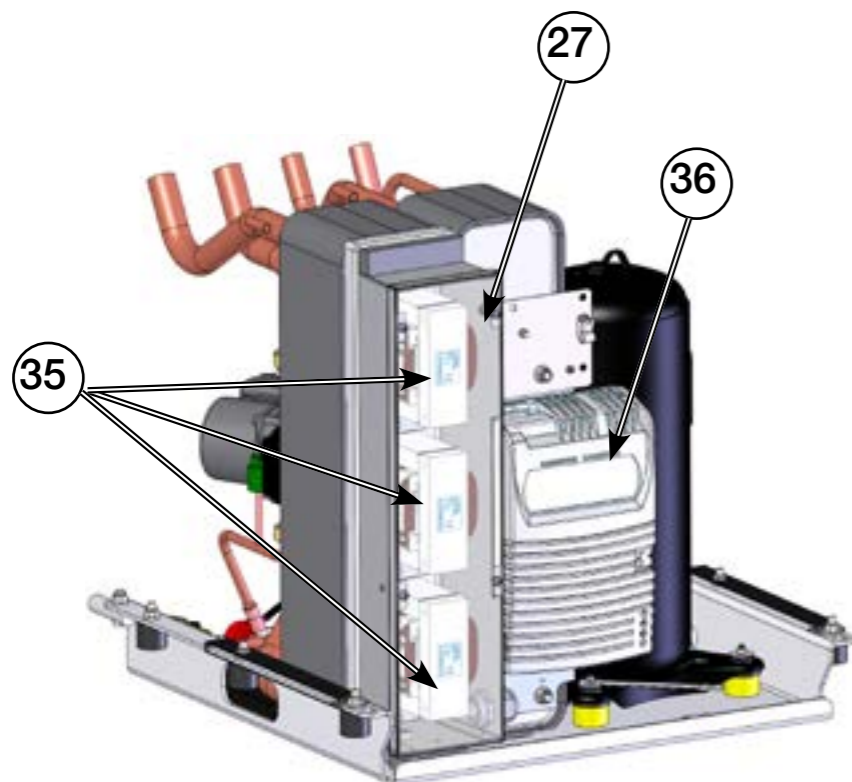

3. Reservdelar Kylsystem

Artikel nr	Namn	Serie från	Serie till	Rsk nr
1	588703301 Kylmodul, service, EP 612M	730119260362	-	-
1	588803301 Kylmodul, service, EP 616M	730119260374	-	-
2	585335301 Ljudhuvsats kompressor , AEE33, EP 612M	730119260362	-	-
2	585335306 Ljudhuvsats kompressor , AEE60, EP 616M	730119260374	-	-
3	583826416 Kompressor , AEE33, EP 612M	730119260362	-	-
3	583826415 Kompressor , AEE60, EP 616M	730119260374	-	-
5	588718301 Avtappningsventil 1/2"	730119260362	-	-
6	588561301 Stator E2V-UP	730119260362	-	-
8	912649403 Dämpare M8	730119260362	-	-
9	584757302 Expansionsventil, el , E2V14USF, EP 612M	730119260362	-	-
9	584757303 Expansionsventil, el , E2V18USF, EP 616M	730119260374	-	-
10	582513402 Högtryckspressostat 31 bar	730119260362	-	-
11	587525401 Torkfilter DMF053S	730119260362	-	-
12	586760303 Filter kompressor (inv x utv) 3/4"x 7/8"	730119260362	-	-
13	587631301 Rör, brinepump, isolerad	730119260362	-	-
14	585963301 Rör, cirkulationspump , EP 612M	730119260362	-	-
14	588452301 Rör, cirkulationspump , EP 616M	730119260362	-	-
15	587405301 Kondensör, isolerad	730119260362	-	-
16	588993301 Förångare, isolerad	730119260362	-	-