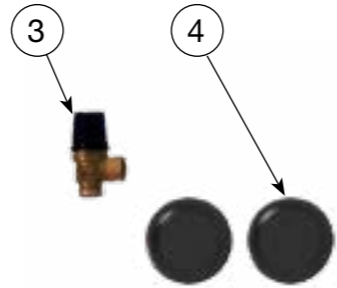

4. Reservdelar Bipack/ Övrigt

Artikel nr	Namn	Serie från	Serie till	Rsk nr
1	586720301T Påfyllnadssats, mässing, G25, EP 612M	730119260362	-	6251102
1	586720302T Påfyllnadssats, mässing, G32, EP 616M	730119260362	-	6251103
2	586703311 Kulventil med magnetfilter, invändig gänga, 3/4", EP 612M	730119260374	-	
2	588451301 Kulventil med magnetfilter, invändig gänga, 1", EP 616M	730119260362	-	
3	588379301 Säkerhetsventil, 1/2" 3 bar	730119260362	-	
4	585054401 Gummigenomföring, Ø 60	730119260362	-	
5	586237401 Handtag, M140	730119260362	-	
6	578511401 Nivåkärl, brine, 1"x1/2", EP 612M	730119260362	-	6246804
7	586041401 Kommunikationkabel, Modbus, 10 m	730119260362	-	6246820
8	589597301 Säkerhetspressostat	730119260362	-	6212353