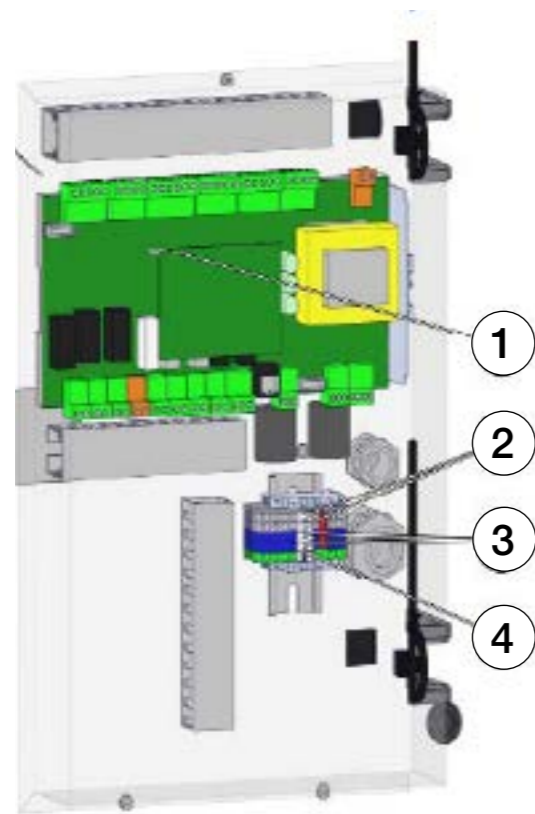

2. Reservdelar Elkablage

Artikel nr	Namn	Serie från	Serie till	Rsk nr
1	588655412 Kretskort, relä, KM EP612M 3X400V	730119260362	-	-
1	588655413 Kretskort, relä, KM EP616M 3X400V	730119260374	-	-
2	913146401 Plint, ST 2,5 TWIN	730119260362	-	-
3	913146402 Plint, ST 2,5 TWIN BU	730119260362	-	-
4	913146403 Plint, ST 2,5 TWIN PE	730119260362	-	-
5	588990301 Kondensator, 100µf	730119260362	-	-