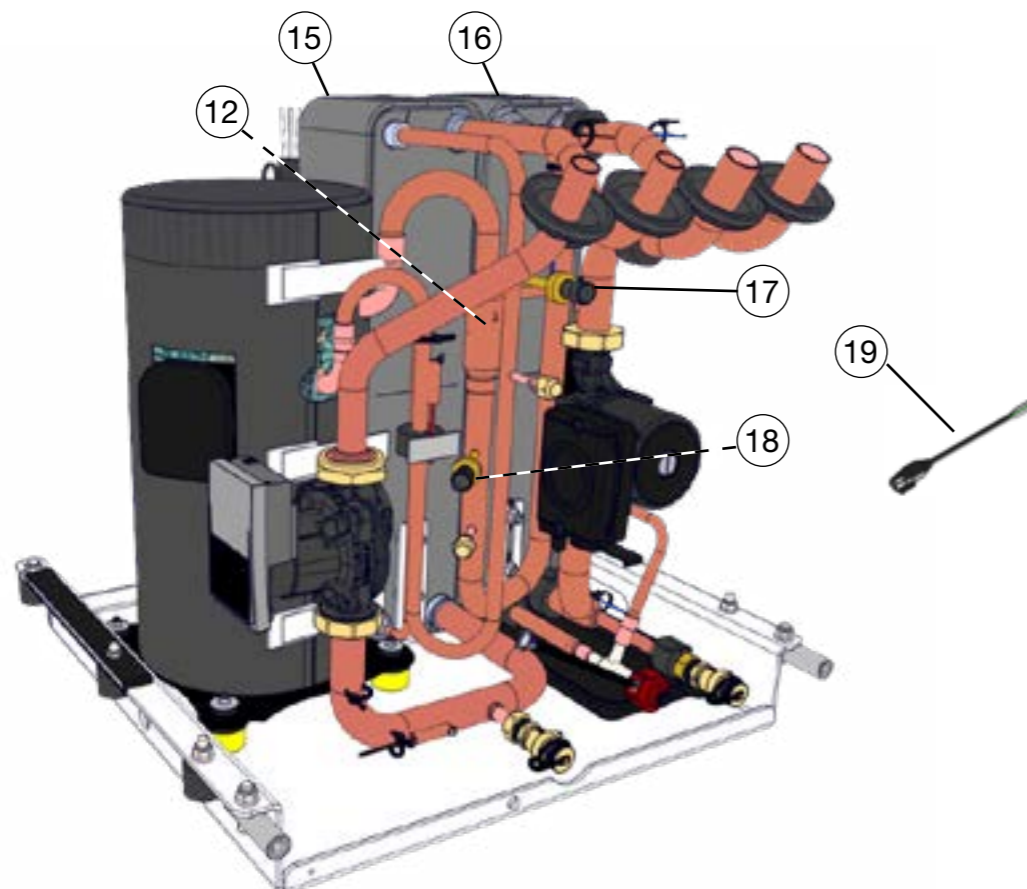

3. Reservdelar Kylsystem

Artikel nr	Namn	Serie från	Serie till	Rsk nr
1	588703301 Kylmodul, service, EP 612M	730119260362	-	-
1	588803301 Kylmodul, service, EP 616M	730119260374	-	-
2	585335301 Ljudhuvsats kompressor , AEE33, EP 612M	730119260362	-	-
2	585335306 Ljudhuvsats kompressor , AEE60, EP 616M	730119260374	-	-
3	583826416 Kompressor , AEE33, EP 612M	730119260362	-	-
3	583826415 Kompressor , AEE60, EP 616M	730119260374	-	-
5	588718301 Avtappningsventil 1/2"	730119260362	-	-
6	588561301 Stator E2V-UP	730119260362	-	-
8	912649403 Dämpare M8	730119260362	-	-
9	584757302 Expansionsventil, el , E2V14USF, EP 612M	730119260362	-	-
9	584757303 Expansionsventil, el , E2V18USF, EP 616M	730119260374	-	-
10	582513402 Högtryckspressostat 31 bar	730119260362	-	-
11	587525401 Torkfilter DMF053S	730119260362	-	-
12	586760303 Filter kompressor (inv x utv) 3/4"x 7/8"	730119260362	-	-
13	587631301 Rör, brinepump, isolerad	730119260362	-	-
14	585963301 Rör, cirkulationspump , EP 612M	730119260362	-	-
14	588452301 Rör, cirkulationspump , EP 616M	730119260362	-	-
15	587405301 Kondensör, isolerad	730119260362	-	-
16	588993301 Förångare, isolerad	730119260362	-	-