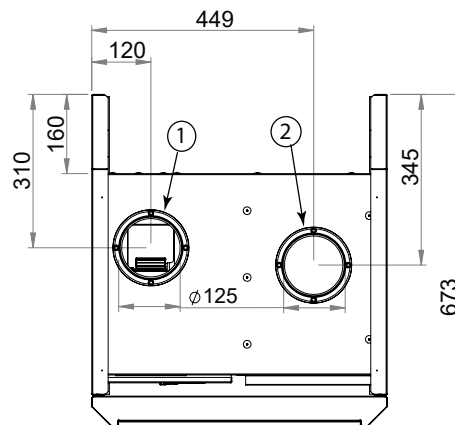

1 Afvoerlucht
- van de unit

2 Luchtuitlaat
- van het huis

Compatibele stuureenheden:	20	25
CTC GSi 8-16	x	
CTC GSi 608-616		x
CTC GS 6-8	x	
CTC GS 606-608		x
CTC EcoHeat 400	x	
CTC EcoPart 400 Pro	x	
CTC EcoZenith i250	x	
CTC EcoZenith i255		x
CTC EcoZenith i350	x	
CTC EcoZenith i360		x
CTC EcoZenith i550 Pro	x	x
CTC EcoZenith i555 Pro	x	x
CTC EcoLogic L/M	x	x