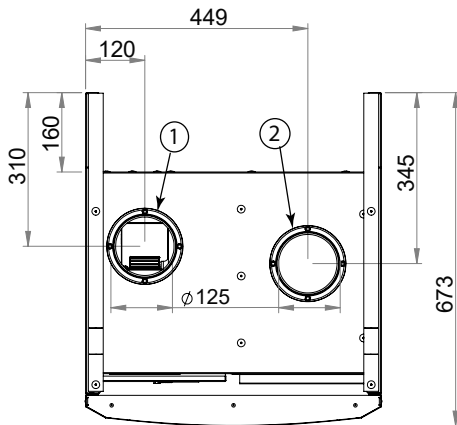

1 Afvoerlucht
- van de unit

2 Luchtuitlaat
- van het huis

Compatibele stuureenheden:	20	25
CTC GSi 8-16	x	
CTC GSi 608-616		x
CTC GS 6-8	x	
CTC GS 606-608		x
CTC EcoHeat 400	x	
CTC EcoPart 400 Pro	x	
CTC EcoZenith i250	x	
CTC EcoZenith i255		x
CTC EcoZenith i350	x	
CTC EcoZenith i360		x
CTC EcoZenith i550 Pro	x	x
CTC EcoZenith i555 Pro	x	x
CTC EcoLogic L/M	x	x