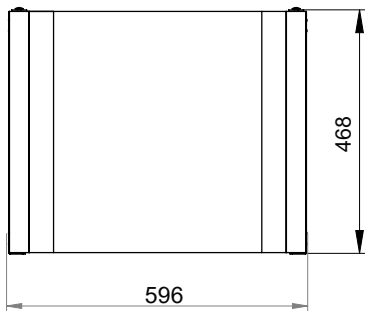

Maattekening

CTC EcoVent 20