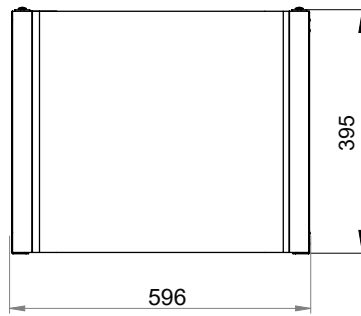

CTC EcoVent 25

Accessoires:

Filterset
CTC-nr: 588260301
RSK-nr: 6212438