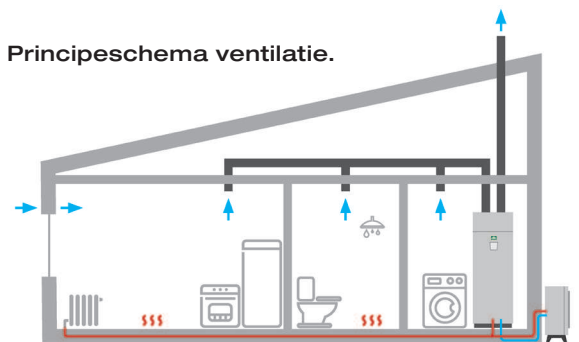

De voorkant is eenvoudig te openen om bijvoorbeeld het filter te vervangen. CTC EcoVent is ontworpen voor plaatsing bovenop de binnenshuismodules en warmtepompen van CTC, maar kan ook vrijstaand op een plank ernaast gemonteerd worden.

### Accessoires:

Filterset  
CTC-nr: 588260301  
RSK-nr: 6212438

1 Afvoerlucht  
- van de unit

2 Luchtuitlaat  
- van het huis

Compatibele stuureenheden:	20	25
CTC GSi 8-16	x	
CTC GSi 608-616		x
CTC GS 6-8	x	
CTC GS 606-608		x
CTC EcoHeat 400	x	
CTC EcoPart 400 Pro	x	
CTC EcoZenith i250	x	
CTC EcoZenith i255		x
CTC EcoZenith i350	x	
CTC EcoZenith i360		x
CTC EcoZenith i550 Pro	x	x
CTC EcoZenith i555 Pro	x	x
CTC EcoLogic L/M	x	x

Principeschema ventilatie.

Technische gegevens		20	25
RSK-nr		6212368	6212577
CTC-nr		588000001	589701001
Gewicht (incl. verpakking)	kg	22 (22.5)	22 (22.5)
Afmetingen (breedte x diepte x hoogte)	mm	673 x 596 x 470	673 x 596 x 395
Elektrische aansluiting		230V 1N~ 50Hz	230V 1N~ 50Hz
Beschermingsklasse (IP)		IP 24	IP 24
Ventilatie			
Specifiek energielabel (EU) nr. 1254/Bijlage II		B	B
Specifiek energieverbruik (SEC) @ koud/medium/warm klimaat	KWh/m <sup>2</sup> /jaar	-54.4/ -27.4/ -11.9	-54.4/ -27.4/ -11.9
Luchtstroom ventilatie (min/referentie/max)	l/s	28/ 56/ 80	28/ 56/ 80
Maximaal debiet	m <sup>3</sup> /u (l/s)	288 (80)	288 (80)
Referentiedebiet (SEC), (EU) nr 1254	m <sup>3</sup> /s (l/s)	0.056 (56)	0.056 (56)
Geluidseffect maximaal debiet (L <sub>WA</sub> )	dB(A)	42	42
Geluidseffect referentiedebiet (L <sub>WA</sub> )	dB(A)	35	35
Filterklasse EN 779		G4	G4
Max/min huisgrootte (bij 0,35 l/s m <sup>2</sup> )	m <sup>2</sup>	228/80	228/80