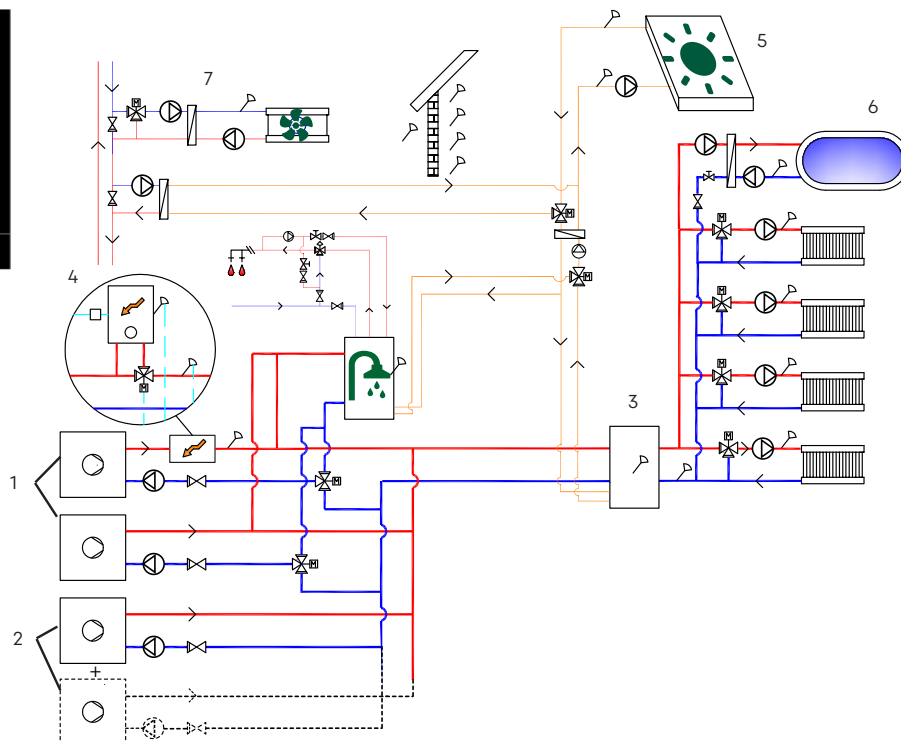

CTC EcoLogic L, system 4.

(Ett av sex olika system)

1. Värmepump 1 och 2 kopplas in via växelventiler som leder värmeflödet till antingen varmvatten- eller värmesystemet.
2. Övriga värmepumpar kopplas in på värmesystemet.
3. All värme från värmepumpar och spetsvärme går till värmesystemet genom bufferttanken.
4. Spetsvärmen placeras före varmvattensystemet.
5. Solvärme kan anslutas via växelventil till antingen varmvattentanken eller bufferttanken alternativt till berg-/markvärmeslinga.
6. Pooluppvärmning ansluts efter bufferttanken.
7. Frikyla kan anslutas mot bergvärmesystemet.