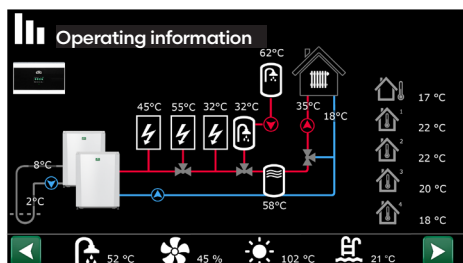

Systemskiss - exempel