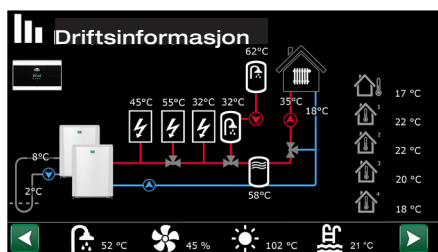

EnergyFlex

CTC EcoLogic L kan styre og overvåke opptil ti varmepumper. For å kunne passe de fleste vannbårne radiatorsystemer har du seks forskjellige grunnsystemer å velge mellom. Styringen tar seg helt automatisk av til- og frakobling av eksisterende kjele, prioriterer varmtvannsproduksjon eller varme og kan håndtere opptil fire varmekretser.

CTC EcoLogic M er en litt enklere variant som kan styre opptil to varmepumper i opptil to varmekretser, noe som er tilstrekkelig for de fleste hjem.

CTC EcoLogic har innebygd effektvakt, valgfri ekstern tilskuddsvarme (0–10 V, 0–3 trinn eller 0–7 trinn), prioritering av varmtvann og innebygd lydalarm. Du kan

loggføre driftsinformasjon og oppdatere program via USB.

Innebygd internett-tilkobling

CTC EcoLogic L og M har internett-tilkobling som standard, slik at du enkelt kan fjernstyre varmepumpen. Du kan også koble styringen til en ekstern datamaskin (DUC). For å passe bedre i smarte hjem kan de kobles til Alexa, Google Home og lignende. I tillegg er de forberedt for Smartgrid, noe som betyr at det er forberedt for fremtidens strømnett.

Made in Sweden

Alle CTC-varmepumper og styreenheter er designet, utviklet og produsert ved vår fabrikk i Ljungby. Det gir oss full kontroll over alle trinn i produksjonsprosessen.

CTC EcoLogic L, system 4.
(Et av seks forskjellige systemer)

1. Varmepumpe 1 og 2 kobles inn via vekselventiler som leder varmemstrømmen til enten varmtvanns- eller varmesystemet.
2. Øvrige varmepumper kobles til varmesystemet.
3. All varme fra varmepumper og tilskuddsvarme går til varmesystemet via buffertanken.
4. Tilskuddsvarmen plasseres for varmtvannssystemet.
5. Solvarme kan kobles til via vekselventil til enten varmtvannstanken eller buffertanken, alternativt til berg-/jordvarmesløyfe.
6. Bassengoppvarming kobles til etter buffertanken.
7. Frikjøling kan kobles til bergvarmesystemet.