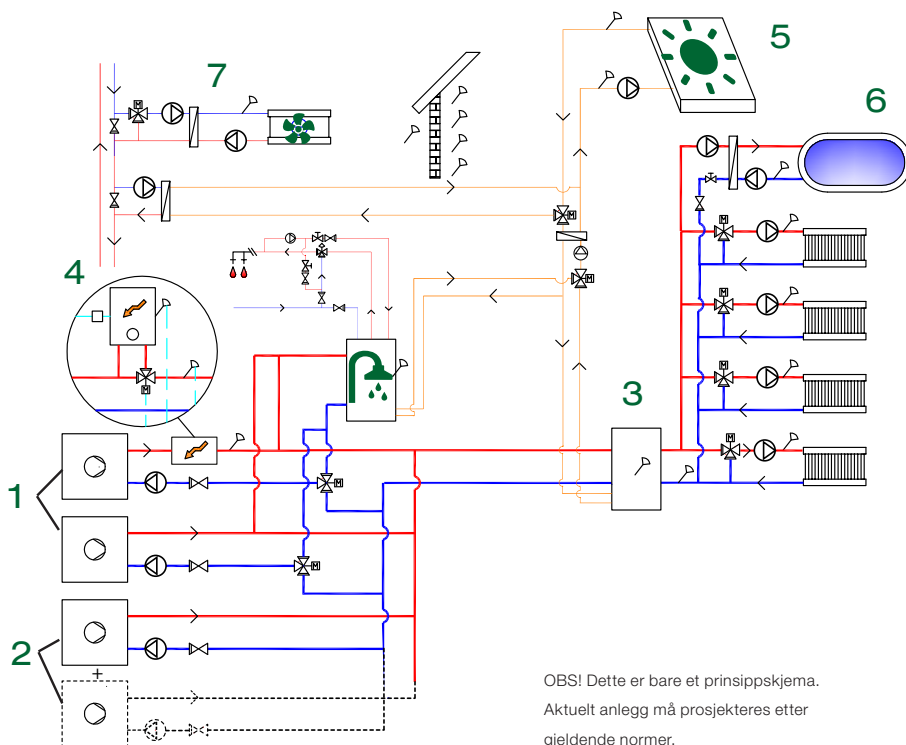

loggføre driftsinformasjon og oppdatere program via USB.

Innebygd internett-tilkobling

CTC EcoLogic L og M har internett-tilkobling som standard, slik at du enkelt kan fjernstyre varmepumpen. Du kan også koble styringen til en ekstern datamaskin (DUC). For å passe bedre i smarte hjem kan de kobles til Alexa, Google Home og lignende. I tillegg er de forberedt for Smartgrid, noe som betyr at det er forberedt for fremtidens strømnett.

Made in Sweden

Alle CTC-varmepumper og styreenheter er designet, utviklet og produsert ved vår fabrikk i Ljungby. Det gir oss full kontroll over alle trinn i produksjonsprosessen.

CTC EcoLogic L, system 4.
(Et av seks forskjellige systemer)

1. Varmepumpe 1 og 2 kobles inn via vekselventiler som leder varmemstrømmen til enten varmtvanns- eller varmesystemet.
2. Øvrige varmepumper kobles til varmesystemet.
3. All varme fra varmepumper og tilskuddsvarme går til varmesystemet via buffertanken.
4. Tilskuddsvarmen plasseres for varmtvannssystemet.
5. Solvarme kan kobles til via vekselventil til enten varmtvannstanken eller buffertanken, alternativt til berg-/jordvarmesløyfe.
6. Bassengoppvarming kobles til etter buffertanken.
7. Frikjøling kan kobles til bergvarmesystemet.

Tilkoblingseksempel

OBS! Dette er bare et prinsippskjema. Aktuelt anlegg må prosjekteres etter gjeldende normer.

Når du kjøper et produkt fra CTC, medfølger det meste, men vi tilbyr også smart tilbehør som gjør tilværelsen enklere.